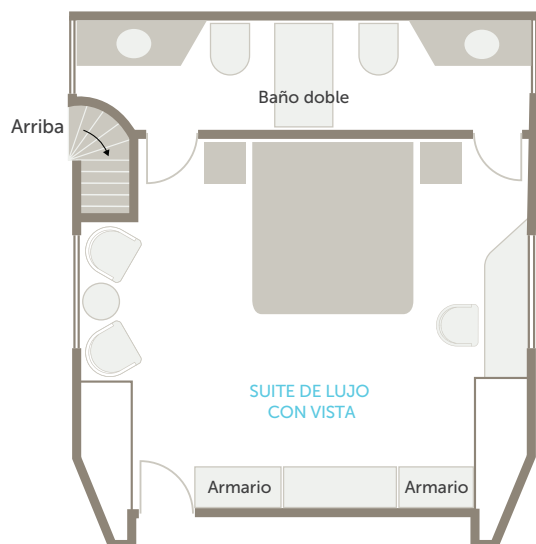

DESCUBRA LAS ISLAS GALÁPAGOS
Alojamiento en Beyond Galapagos Explorer

SUITE DE LUJO CON VISTA

1 Suite de Lujo con Vista / Máx. 2 huéspedes por Suite

PRIVACIDAD EXTRAVAGANTE

Ubicada en la cubierta superior (Cubierta 3), nuestra Suite de Lujo con Vista ofrece una experiencia única e íntima. Las ventanas amplias sin obstáculos muestran impresionantes vistas de las islas Galápagos, donde los vibrantes tonos del Océano Pacífico cobran vida. Esta espaciosa suite con aire acondicionado cuenta con un baño doble en suite, equipado con una lujosa ducha y lavabos individuales.

COMODIDADES

Tamaño de la suite	Aprox. 32 m² (344 pies²)
Ventanas	Sí
Aire acondicionado Calefacción	Sí
Bañera	No
Ducha interior	Sí
Inodoro privado	Sí, baño con inodoro independiente
Teléfono	Sí
Secador de cabello	Sí
Acceso a Internet	Sí (vía Starlink)
Caja de seguridad en la habitación	Sí
Opción de camas individuales	No
Opción de cama doble	Sí
Accesibilidad en silla de ruedas	No