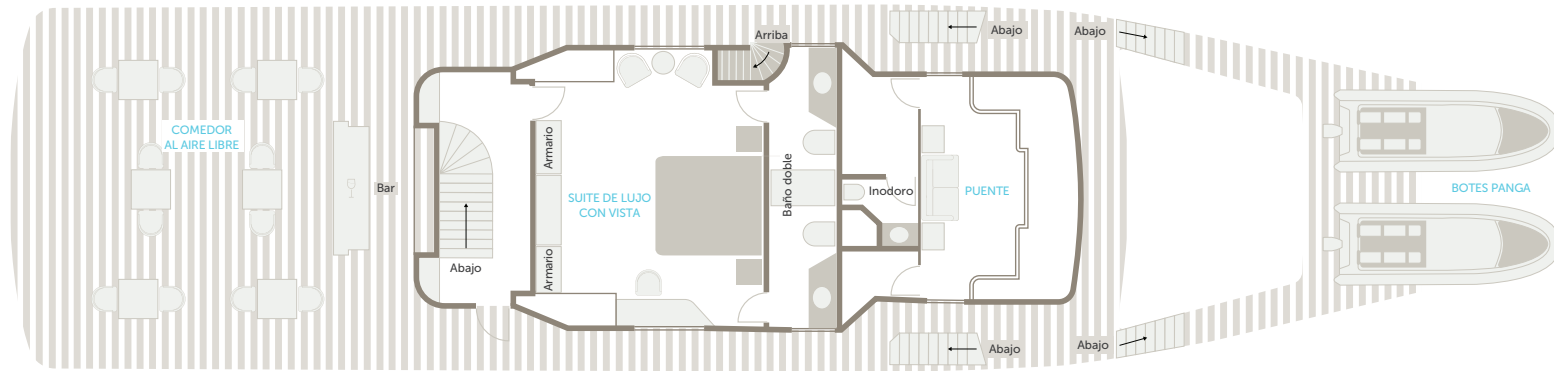

BEYOND

BEYOND GALAPAGOS EXPLORER

Alojamiento

DESCUBRA LAS ISLAS GALÁPAGOS

Beyond Galapagos Explorer

CUBIERTA INFERIOR

La cubierta inferior del yate (Cubierta 1) cuenta con 2 Cabinas de Lujo y 1 Suite Superior, además de las cabinas de los miembros de la tripulación.

CUBIERTA CENTRAL

La cubierta central del yate (Cubierta 2) incluye 2 Cabinas de Lujo con Vista además de un comedor interior para huéspedes y una sala de estar que invitan a relajarse con estilo. La sala de estar sombreada al aire libre también ofrece el espacio perfecto para pasar la tarde antes de disfrutar de cócteles al atardecer.

DESCUBRA LAS ISLAS GALÁPAGOS

Beyond Galapagos Explorer

CUBIERTA SUPERIOR

La cubierta superior (Cubierta 3) cuenta con la magnífica Suite de Lujo con Vista junto con el puente del yate, además de una amplia cubierta al aire libre, bar y área de comedor para huéspedes. Para completar la experiencia, la parte superior del yate al aire libre ofrece un refugio exclusivo con cómodas reposeras, jacuzzi y vistas panorámicas.

DESCUBRA LAS ISLAS GALÁPAGOS
Alojamiento en Beyond Galapagos Explorer

CABINA DE LUJO

2 Cabinas de Lujo / Máx. 2 huéspedes por Cabina

ELEGANCIA EN EL OCÉANO

Ubicadas en la cubierta inferior del yate (Cubierta 1), hay 2 Cabinas de Lujo privadas disponibles en el lado de babor o estribor. Cada cabina con aire acondicionado está equipada con un baño privado en suite que incluye una lujosa ducha y lavabo individual. Las escotillas ubicadas estratégicamente ofrecen vistas cautivadoras del Océano Pacífico y las islas Galápagos.