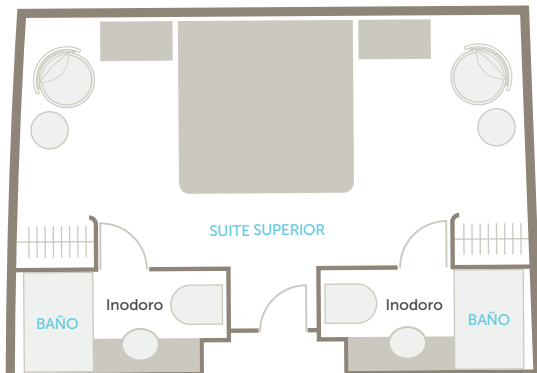

En la cubierta central del yate (Cubierta 2) hay 2 Cabinas privadas de Lujo con Vista, una en el lado de babor y la otra en el lado de estribor. Las ventanas ofrecen amplias vistas del Océano Pacífico, proporcionando un mirador inigualable para apreciar la belleza de las islas. Cada cabina con aire acondicionado también cuenta con un baño privado en suite, completo con una lujosa ducha y lavabo individual.

DESCUBRA LAS ISLAS GALÁPAGOS
Alojamiento en Beyond Galapagos Explorer

SUITE SUPERIOR

1 Suite Superior / Máx. 3 huéspedes por Suite

SUPERIORIDAD COSTERA

Ubicada en la cubierta inferior (Cubierta 1), nuestra Suite Superior irradia sofisticación. Esta amplia suite con aire acondicionado cuenta con 2 baños privados en suite, diseñados cuidadosamente con lujosas duchas y lavabos individuales. Las escotillas ubicadas estratégicamente ofrecen impresionantes vistas del Océano Pacífico y las islas Galápagos. Los detalles en madera, los colores neutros y las superficies elegantes armonizan el espacio para crear una atmósfera acogedora y refinada.

COMODIDADES

Tamaño de la suite	Aprox. 27 m ² (291 pies ²)
Escotillas	Sí
Aire acondicionado Calefacción	Sí
Bañera	No
Ducha interior	Sí
Inodoro privado	Sí, baño con inodoro independiente
Teléfono	Sí
Secador de cabello	Sí
Acceso a Internet	Sí (vía Starlink)
Caja de seguridad en la habitación	Sí
Opción de cama adicional	Sí
Opción de camas individuales	Sí
Opción de cama doble	Sí
Accesibilidad en silla de ruedas	No

Ideal para compartir en familia

DESCUBRA LAS ISLAS GALÁPAGOS
Alojamiento en Beyond Galapagos Explorer

SUITE DE LUJO CON VISTA

1 Suite de Lujo con Vista / Máx. 2 huéspedes por Suite

PRIVACIDAD EXTRAVAGANTE