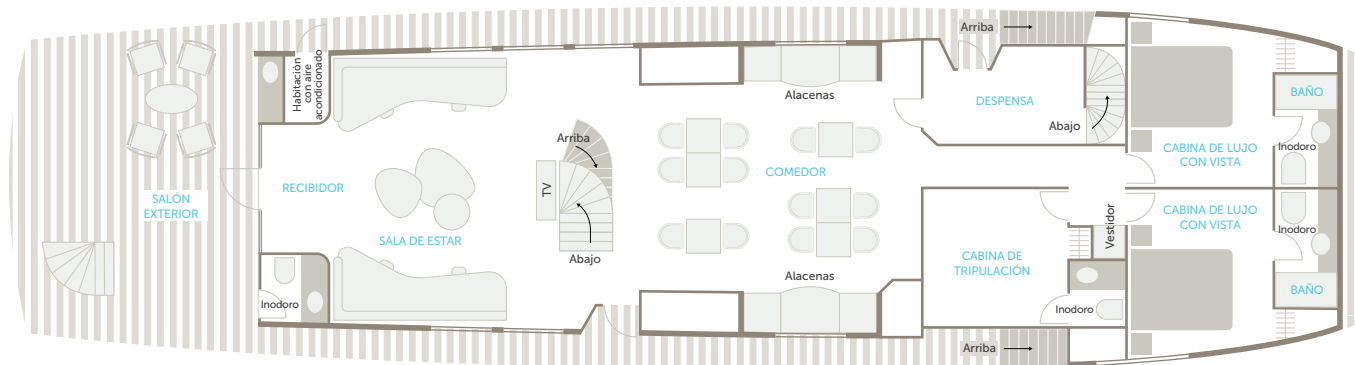

BEYOND

BEYOND GALAPAGOS EXPLORER

Alojamiento

DESCUBRA LAS ISLAS GALÁPAGOS

Beyond Galapagos Explorer

CUBIERTA INFERIOR

La cubierta inferior del yate (Cubierta 1) cuenta con 2 Cabinas de Lujo y 1 Suite Superior, además de las cabinas de los miembros de la tripulación.

CUBIERTA CENTRAL

La cubierta central del yate (Cubierta 2) incluye 2 Cabinas de Lujo con Vista además de un comedor interior para huéspedes y una sala de estar que invitan a relajarse con estilo. La sala de estar sombreada al aire libre también ofrece el espacio perfecto para pasar la tarde antes de disfrutar de cócteles al atardecer.

DESCUBRA LAS ISLAS GALÁPAGOS

Beyond Galapagos Explorer

CUBIERTA SUPERIOR

La cubierta superior (Cubierta 3) cuenta con la magnífica Suite de Lujo con Vista junto con el puente del yate, además de una amplia cubierta al aire libre, bar y área de comedor para huéspedes. Para completar la experiencia, la parte superior del yate al aire libre ofrece un refugio exclusivo con cómodas reposeras, jacuzzi y vistas panorámicas.

DESCUBRA LAS ISLAS GALÁPAGOS
Alojamiento en Beyond Galapagos Explorer

CABINA DE LUJO

2 Cabinas de Lujo / Máx. 2 huéspedes por Cabina

ELEGANCIA EN EL OCÉANO

Ubicadas en la cubierta inferior del yate (Cubierta 1), hay 2 Cabinas de Lujo privadas disponibles en el lado de babor o estribor. Cada cabina con aire acondicionado está equipada con un baño privado en suite que incluye una lujosa ducha y lavabo individual. Las escotillas ubicadas estratégicamente ofrecen vistas cautivadoras del Océano Pacífico y las islas Galápagos.