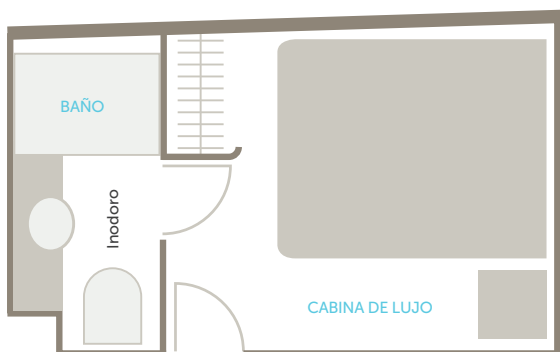

DESCUBRA LAS ISLAS GALÁPAGOS
Alojamiento en Beyond Galapagos Explorer

CABINA DE LUJO

2 Cabinas de Lujo / Máx. 2 huéspedes por Cabina

ELEGANCIA EN EL OCÉANO

Ubicadas en la cubierta inferior del yate (Cubierta 1), hay 2 Cabinas de Lujo privadas disponibles en el lado de babor o estribor. Cada cabina con aire acondicionado está equipada con un baño privado en suite que incluye una lujosa ducha y lavabo individual. Las escotillas ubicadas estratégicamente ofrecen vistas cautivadoras del Océano Pacífico y las islas Galápagos.

COMODIDADES

Tamaño de la cabina	Aprox. 12.5 m ² (134 pies ²)
Opciones de babor y estribor	Sí
Escotillas	Sí
Aire acondicionado Calefacción	Sí
Bañera	No
Ducha interior	Sí
Inodoro privado	Sí, baño con inodoro independiente
Teléfono	Sí
Secador de cabello	Sí
Acceso a Internet	Sí (vía Starlink)
Caja de seguridad en la habitación	Sí
Opción de cama adicional	No
Opción de camas individuales	Sí, solo en la cabina de babor
Opción de cama doble	Sí
Accesibilidad en silla de ruedas	No