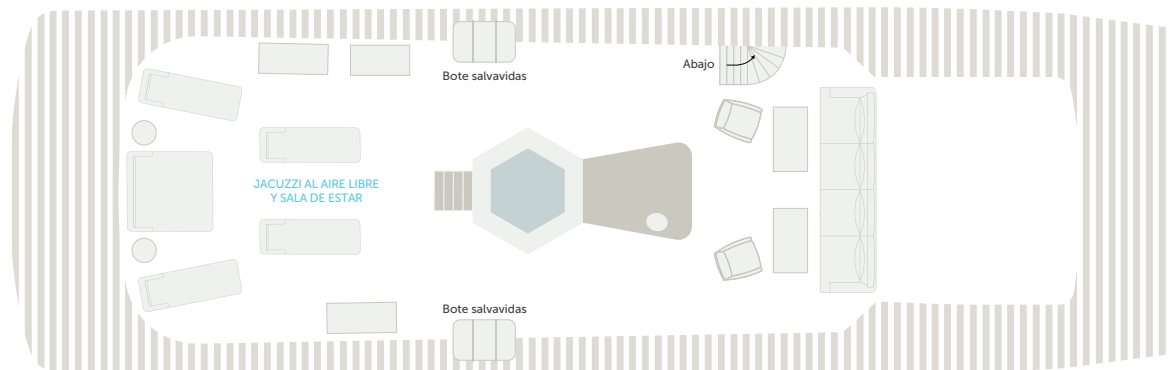

BEYOND

BEYOND GALAPAGOS EXPLORER

Alojamiento

DESCUBRA LAS ISLAS GALÁPAGOS

Beyond Galapagos Explorer

CUBIERTA INFERIOR

La cubierta inferior del yate (Cubierta 1) cuenta con 2 Cabinas de Lujo y 1 Suite Superior, además de las cabinas de los miembros de la tripulación.

CUBIERTA CENTRAL

La cubierta central del yate (Cubierta 2) incluye 2 Cabinas de Lujo con Vista además de un comedor interior para huéspedes y una sala de estar que invitan a relajarse con estilo. La sala de estar sombreada al aire libre también ofrece el espacio perfecto para pasar la tarde antes de disfrutar de cócteles al atardecer.

DESCUBRA LAS ISLAS GALÁPAGOS

Beyond Galapagos Explorer

CUBIERTA SUPERIOR

La cubierta superior (Cubierta 3) cuenta con la magnífica Suite de Lujo con Vista junto con el puente del yate, además de una amplia cubierta al aire libre, bar y área de comedor para huéspedes. Para completar la experiencia, la parte superior del yate al aire libre ofrece un refugio exclusivo con cómodas reposeras, jacuzzi y vistas panorámicas.

DESCUBRA LAS ISLAS GALÁPAGOS
Alojamiento en Beyond Galapagos Explorer

CABINA DE LUJO

2 Cabinas de Lujo / Máx. 2 huéspedes por Cabina

ELEGANCIA EN EL OCÉANO

Ubicadas en la cubierta inferior del yate (Cubierta 1), hay 2 Cabinas de Lujo privadas disponibles en el lado de babor o estribor. Cada cabina con aire acondicionado está equipada con un baño privado en suite que incluye una lujosa ducha y lavabo individual. Las escotillas ubicadas estratégicamente ofrecen vistas cautivadoras del Océano Pacífico y las islas Galápagos.