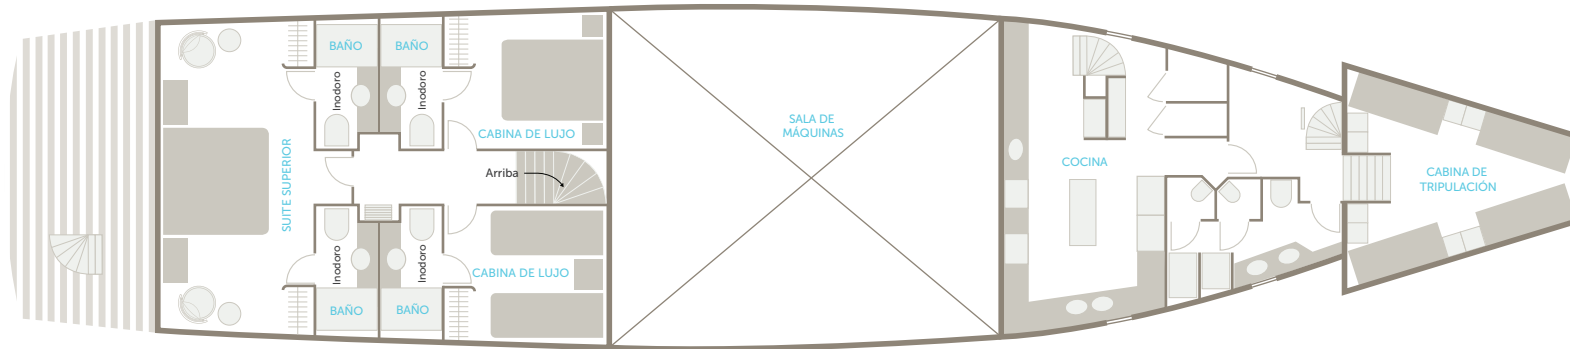

BEYOND

BEYOND GALAPAGOS EXPLORER

Alojamiento

DESCUBRA LAS ISLAS GALÁPAGOS

Beyond Galapagos Explorer

CUBIERTA INFERIOR

La cubierta inferior del yate (Cubierta 1) cuenta con 2 Cabinas de Lujo y 1 Suite Superior, además de las cabinas de los miembros de la tripulación.

CUBIERTA CENTRAL

La cubierta central del yate (Cubierta 2) incluye 2 Cabinas de Lujo con Vista además de un comedor interior para huéspedes y una sala de estar que invitan a relajarse con estilo. La sala de estar sombreada al aire libre también ofrece el espacio perfecto para pasar la tarde antes de disfrutar de cócteles al atardecer.

DESCUBRA LAS ISLAS GALÁPAGOS

Beyond Galapagos Explorer

CUBIERTA SUPERIOR

La cubierta superior (Cubierta 3) cuenta con la magnífica Suite de Lujo con Vista junto con el puente del yate, además de una amplia cubierta al aire libre, bar y área de comedor para huéspedes. Para completar la experiencia, la parte superior del yate al aire libre ofrece un refugio exclusivo con cómodas reposeras, jacuzzi y vistas panorámicas.

DESCUBRA LAS ISLAS GALÁPAGOS
Alojamiento en Beyond Galapagos Explorer

CABINA DE LUJO

2 Cabinas de Lujo / Máx. 2 huéspedes por Cabina

ELEGANCIA EN EL OCÉANO

Ubicadas en la cubierta inferior del yate (Cubierta 1), hay 2 Cabinas de Lujo privadas disponibles en el lado de babor o estribor. Cada cabina con aire acondicionado está equipada con un baño privado en suite que incluye una lujosa ducha y lavabo individual. Las escotillas ubicadas estratégicamente ofrecen vistas cautivadoras del Océano Pacífico y las islas Galápagos.