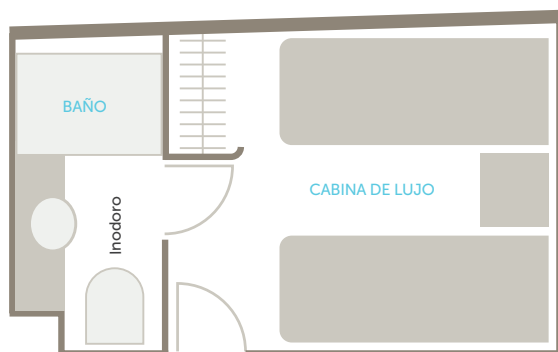

DESCUBRA LAS ISLAS GALÁPAGOS
Alojamiento en Beyond Galapagos Explorer

CABINA DE LUJO

2 Cabinas de Lujo / Máx. 2 huéspedes por Cabina

ELEGANCIA EN EL OCÉANO

Ubicadas en la cubierta inferior del yate (Cubierta 1), hay 2 Cabinas de Lujo privadas disponibles en el lado de babor o estribor. Cada cabina con aire acondicionado está equipada con un baño privado en suite que incluye una lujosa ducha y lavabo individual. Las escotillas ubicadas estratégicamente ofrecen vistas cautivadoras del Océano Pacífico y las islas Galápagos.

COMODIDADES

Tamaño de la cabina	Aprox. 12.5 m ² (134 pies ²)
Opciones de babor y estribor	Sí
Escotillas	Sí
Aire acondicionado Calefacción	Sí
Bañera	No
Ducha interior	Sí
Inodoro privado	Sí, baño con inodoro independiente
Teléfono	Sí
Secador de cabello	Sí
Acceso a Internet	Sí (vía Starlink)
Caja de seguridad en la habitación	Sí
Opción de cama adicional	No
Opción de camas individuales	Sí, solo en la cabina de babor
Opción de cama doble	Sí
Accesibilidad en silla de ruedas	No