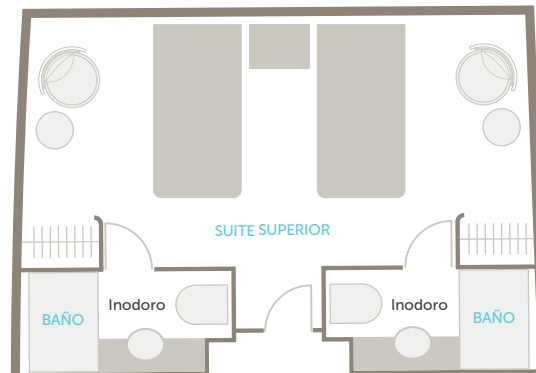

COMODIDADES

Tamaño de la cabina	Aprox. 12.5 m ² (134 pies ²)
Opciones de babor y estribor	Sí
Escotillas	Sí
Aire acondicionado Calefacción	Sí
Bañera	No
Ducha interior	Sí
Inodoro privado	Sí, baño con inodoro independiente
Teléfono	Sí
Secador de cabello	Sí
Acceso a Internet	Sí (vía Starlink)
Caja de seguridad en la habitación	Sí
Opción de cama adicional	No
Opción de camas individuales	Sí, solo en la cabina de babor
Opción de cama doble	Sí
Accesibilidad en silla de ruedas	No

En la cubierta central del yate (Cubierta 2) hay 2 Cabinas privadas de Lujo con Vista, una en el lado de babor y la otra en el lado de estribor. Las ventanas ofrecen amplias vistas del Océano Pacífico, proporcionando un mirador inigualable para apreciar la belleza de las islas. Cada cabina con aire acondicionado también cuenta con un baño privado en suite, completo con una lujosa ducha y lavabo individual.

DESCUBRA LAS ISLAS GALÁPAGOS
Alojamiento en Beyond Galapagos Explorer

SUITE SUPERIOR

1 Suite Superior / Máx. 3 huéspedes por Suite

SUPERIORIDAD COSTERA

Ubicada en la cubierta inferior (Cubierta 1), nuestra Suite Superior irradia sofisticación. Esta amplia suite con aire acondicionado cuenta con 2 baños privados en suite, diseñados cuidadosamente con lujosas duchas y lavabos individuales. Las escotillas ubicadas estratégicamente ofrecen impresionantes vistas del Océano Pacífico y las islas Galápagos. Los detalles en madera, los colores neutros y las superficies elegantes armonizan el espacio para crear una atmósfera acogedora y refinada.

COMODIDADES

Tamaño de la suite	Aprox. 27 m ² (291 pies ²)
Escotillas	Sí
Aire acondicionado Calefacción	Sí
Bañera	No
Ducha interior	Sí
Inodoro privado	Sí, baño con inodoro independiente
Teléfono	Sí
Secador de cabello	Sí
Acceso a Internet	Sí (vía Starlink)
Caja de seguridad en la habitación	Sí
Opción de cama adicional	Sí
Opción de camas individuales	Sí
Opción de cama doble	Sí
Accesibilidad en silla de ruedas	No